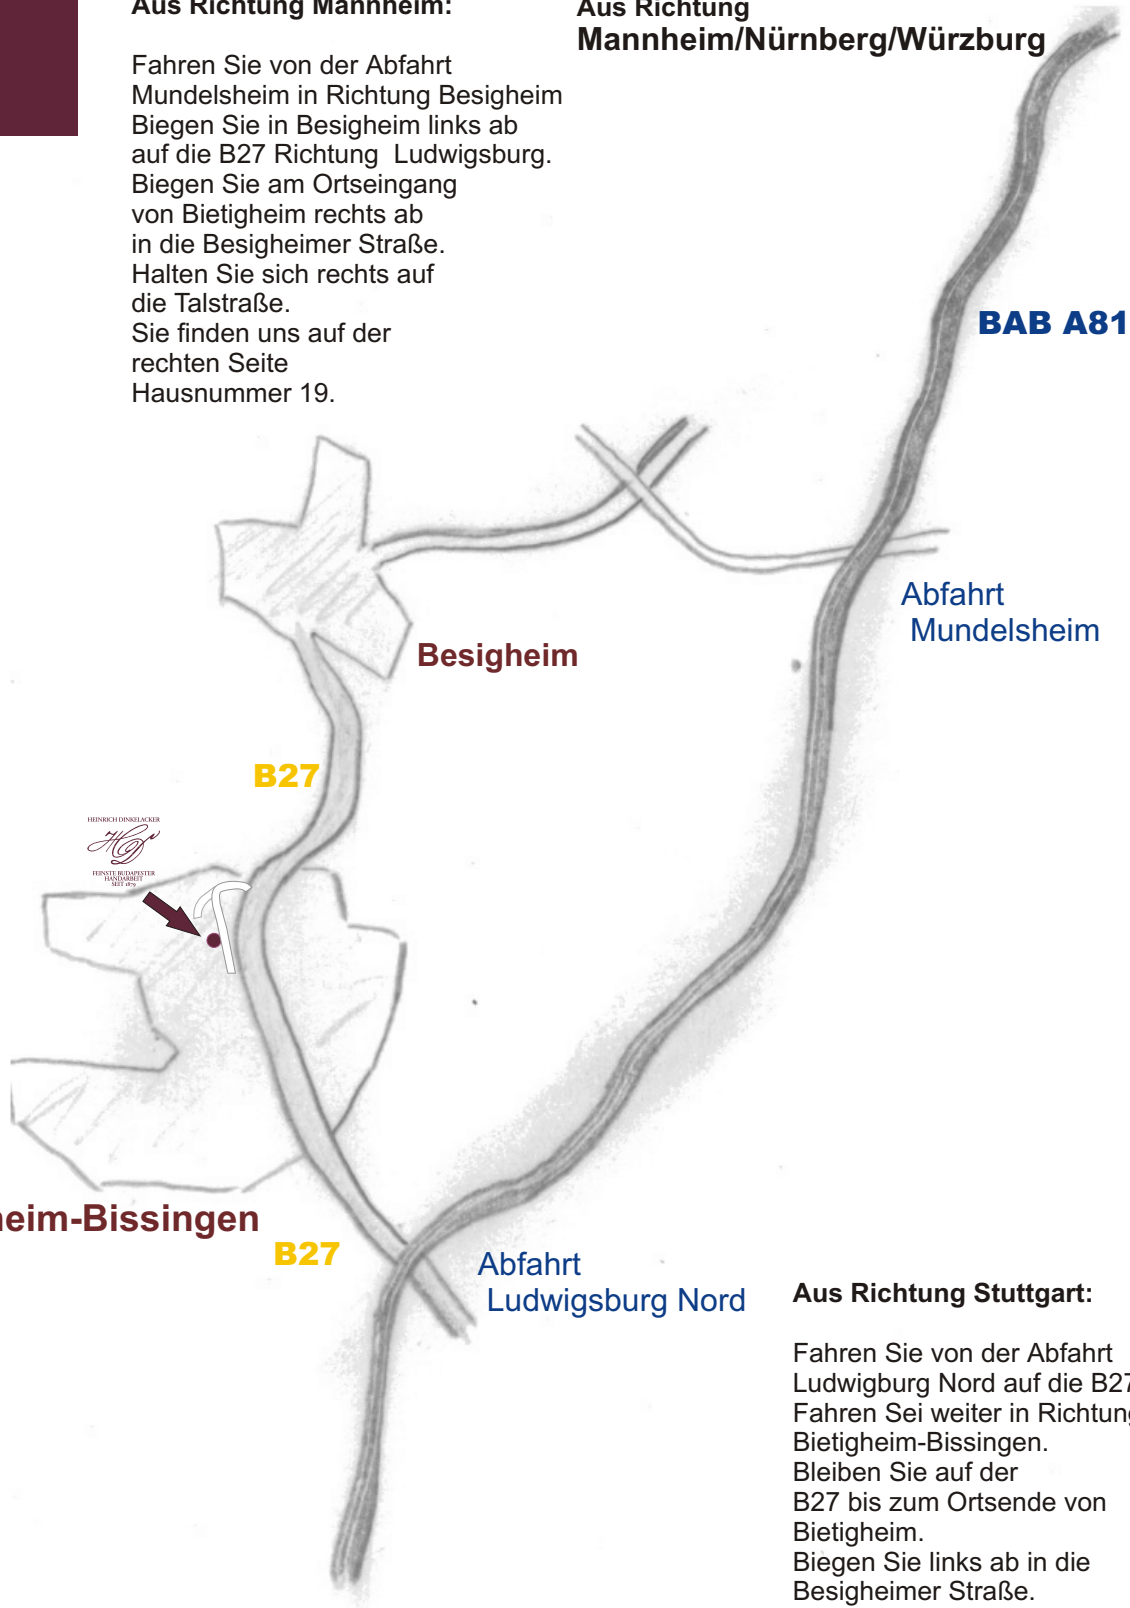

ANFAHRTSKIZZE

HEINRICH DINKELACKER

TALSTR. 19 74321 BIETIGHEIM-BISSINGEN TEL.: 07142-91740

Aus Richtung Mannheim:

Fahren Sie von der Abfahrt Mundelsheim in Richtung Besigheim. Biegen Sie in Besigheim links ab auf die B27 Richtung Ludwigsburg. Biegen Sie am Ortseingang von Bietigheim rechts ab in die Besigheimer Straße. Halten Sie sich rechts auf die Talstraße. Sie finden uns auf der rechten Seite Hausnummer 19.

Aus Richtung Mannheim/Nürnberg/Würzburg

BAB A81

Abfahrt
Mundelsheim

Besigheim

B27

Bietigheim-Bissingen

B27

Abfahrt
Ludwigsburg Nord

**Aus Richtung
Stuttgart**

Aus Richtung Stuttgart:

Fahren Sie von der Abfahrt Ludwigsburg Nord auf die B27. Fahren Sie weiter in Richtung Bietigheim-Bissingen. Bleiben Sie auf der B27 bis zum Ortsende von Bietigheim. Biegen Sie links ab in die Besigheimer Straße. Halten Sie sich rechts auf die Talstraße. Sie finden uns auf der rechten Seite Hausnummer 19.